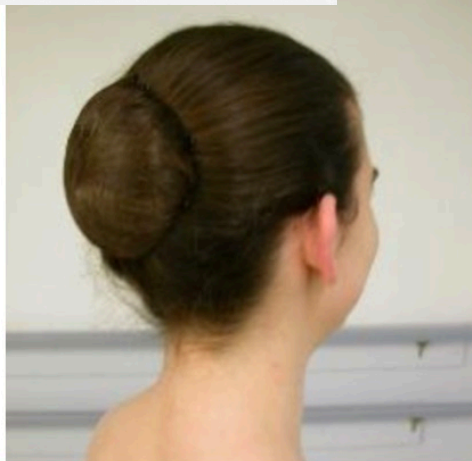

Nur der FORM nicht die Farben

English Ballet School